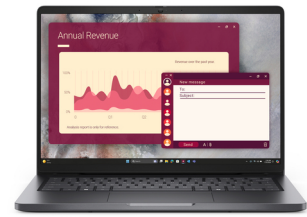

## DELL Pro 14 PC14250 Intel Core 5 120U Ordinateur portable 35,6 cm (14") Full HD+ 16 Go DDR5-SDRAM 512 Go SSD Wi-Fi 6E (802.11ax) Windows 11 Pro Platine, Argent

Marque : DELL

Famille de produit: Pro

Code produit: TPJP9

Nom du produit : PC14250

DELL Pro 14 PC14250. Type de produit: Ordinateur portable, Format: Clapet. Famille de processeur: Intel Core 5, Modèle de processeur: 120U. Taille de l'écran: 35,6 cm (14"), Type HD: Full HD+, Résolution de l'écran: 1920 x 1200 pixels. Mémoire interne: 16 Go, Type de mémoire interne: DDR5-SDRAM. Capacité totale de stockage: 512 Go, Supports de stockage: SSD. Modèle d'adaptateur graphique inclus: Graphiques Intel. Système d'exploitation installé: Windows 11 Pro. Couleur du produit: Platine, Argent. Poids: 1,36 kg