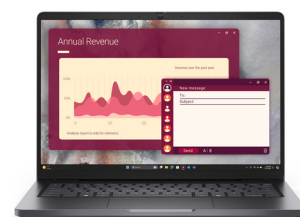

DELL Pro 14 PC14250 Intel Core 5 120U Ordinateur portable 35,6 cm (14") Full HD+ 16 Go DDR5-SDRAM 512 Go SSD Wi-Fi 6E (802.11ax) Windows 11 Pro Anglais américain Noir

Marque : DELL

Famille de produit: Pro

Code produit: 50XXM

Nom du produit : PC14250

- Windows 11 Pro 64-bit
 - Intel Core 5 120U (12Mo Cache)
 - 14" Full HD+ 1920 x 1200 IPS
 - 16Go DDR5-SDRAM (1 x 16) & 512Go SSD
- Intel Core 5 120U (12Mo Cache), 16Go DDR5-SDRAM, 512Go SSD, 14" Full HD+ 1920 x 1200 IPS, Intel Graphics, LAN, WLAN, Webcam, Windows 11 Pro 64-bit

DELL Pro 14 PC14250 Intel Core 5 120U Ordinateur portable 35,6 cm (14") Full HD+ 16 Go DDR5-SDRAM 512 Go SSD Wi-Fi 6E (802.11ax) Windows 11 Pro Anglais américain Noir:

Établit une nouvelle référence en matière de durabilité, de portabilité et de fonctionnalités optimisées par l'IA, pour offrir aux utilisateurs la productivité et la sécurité robuste dont ils ont besoin.

DELL Pro 14 PC14250. Type de produit: Ordinateur portable, Format: Clapet. Famille de processeur: Intel Core 5, Modèle de processeur: 120U. Taille de l'écran: 35,6 cm (14"), Type HD: Full HD+, Résolution de l'écran: 1920 x 1200 pixels. Mémoire interne: 16 Go, Type de mémoire interne: DDR5-SDRAM. Capacité totale de stockage: 512 Go, Supports de stockage: SSD. Modèle d'adaptateur graphique inclus: Graphiques Intel. Système d'exploitation installé: Windows 11 Pro. Couleur du produit: Noir. Poids: 1,36 kg