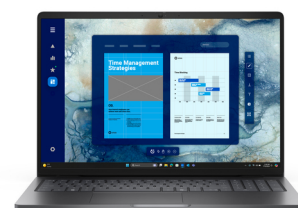

DELL Pro 16 PC16250 Intel Core 5 120U Ordinateur portable 40,6 cm (16") Full HD+ 8 Go DDR5-SDRAM 256 Go SSD Wi-Fi 6E (802.11ax) Windows 11 Pro Anglais américain Noir

Marque : DELL

Famille de produit: Pro

Code produit: WM5X3

Nom du produit : PC16250

- Windows 11 Pro 64-bit
- Intel Core 5 120U (12Mo Cache)
- 16" Full HD+ 1920 x 1200 IPS
- 8Go DDR5-SDRAM (1 x 8) & 256Go SSD

Intel Core 5 120U (12Mo Cache), 8Go DDR5-SDRAM, 256Go SSD, 16" Full HD+ 1920 x 1200 IPS, Intel Graphics, LAN, WLAN, Webcam, Windows 11 Pro 64-bit

DELL Pro 16 PC16250 Intel Core 5 120U Ordinateur portable 40,6 cm (16") Full HD+ 8 Go DDR5-SDRAM 256 Go SSD Wi-Fi 6E (802.11ax) Windows 11 Pro Anglais américain Noir:

Établit une nouvelle référence en matière de durabilité, de portabilité et de fonctionnalités optimisées par l'IA, pour offrir aux utilisateurs la productivité et la sécurité robuste dont ils ont besoin.

DELL Pro 16 PC16250. Type de produit: Ordinateur portable, Format: Clapet. Famille de processeur: Intel Core 5, Modèle de processeur: 120U. Taille de l'écran: 40,6 cm (16"), Type HD: Full HD+, Résolution de l'écran: 1920 x 1200 pixels. Mémoire interne: 8 Go, Type de mémoire interne: DDR5-SDRAM. Capacité totale de stockage: 256 Go, Supports de stockage: SSD. Modèle d'adaptateur graphique inclus: Graphiques Intel. Système d'exploitation installé: Windows 11 Pro. Couleur du produit: Noir. Poids: 1,92 kg